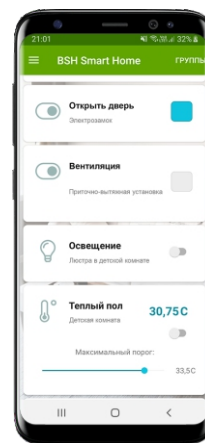

Умный Дом SmartBox

Создавая "SmartBox" мы старались придерживаться следующего:

- Объединить несколько видов контроллеров в один. Тем самым уменьшить стоимость, упростить установку, получить минимальные размеры контроллера.
- Создать максимальный функционал и возможности Умного Дома в одной "коробке".
- Сделать стоимость доступной для большинства покупателей.
- Убрать ненужные финансовые вложения в дополнительное оборудование.
- Техническая поддержка, консультация, большой гарантийный срок, бесплатное программное обеспечение (**Android и iOS**).

Все товарные знаки, перечисленные выше, являются собственностью их владельцев.