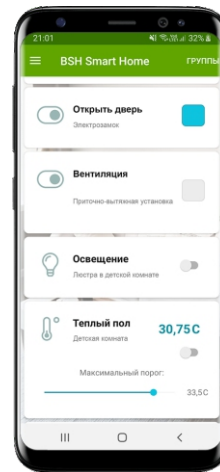

Умный Дом SmartBox

БАЗОВЫЙ КОМПЛЕКТ

Программируемый контроллер управления

“SmartBox” – это полноценный умный дом в одном контроллере.

ШИМ

Управление светодиодами.

ДИММЕР

Управление лампами накаливания.

ТЕПЛЫЙ ПОЛ

Управление теплым полом. Контроль температуры.

ОСВЕЩЕНИЕ

Управление освещением. Интеллектуальное управление.

ОХРАНА

Датчики протечки, газа, открытия, и т.д.

РОЗЕТКИ

Управление розетками.

УПРАВЛЕНИЕ

Управление любыми приборами. Подключение стороннего оборудования.

Умный Дом SmartBox

"Умный Дом" – это сложная электронная система, как правило, состоящая из различных контроллеров, каждый из которых отвечает за свой функционал. Например, контроллер для управления освещением, контроллер для управления розетками, контроллер теплого пола и т.д.

Подобные системы из-за своей сложности требуют сложного монтажа и инсталляции, занимают много места, а их стоимость и обслуживание обходится довольно дорого.

"SmartBox" – это полностью готовое решение Умный Дома. Внешне "SmartBox" представляет собой подвесной пластиковый корпус, размерами **236 мм x 290 мм x 103 мм**.